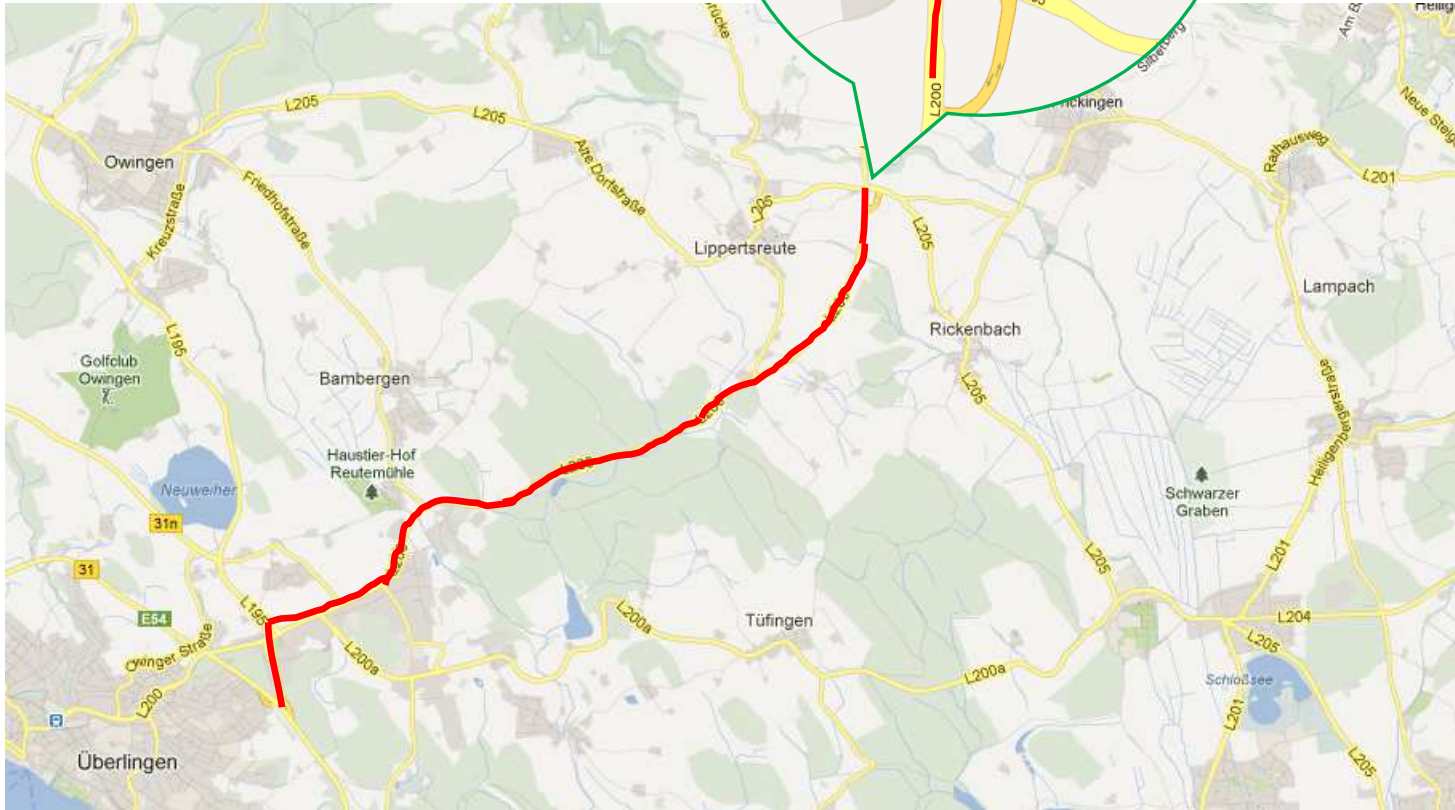

Anfahrt zum Schießstand Ahäusle (Frickingen)

Sie erreichen den Schießstand von Überlingen her kommend über die L200 in Richtung Lippertsreute, Pfullendorf.

Ca. 250 m nach der Ausfahrt Frickingen, Salem, Heiligenberg geht es rechts über ein Landwirtschaftsweg zum Schießstand.